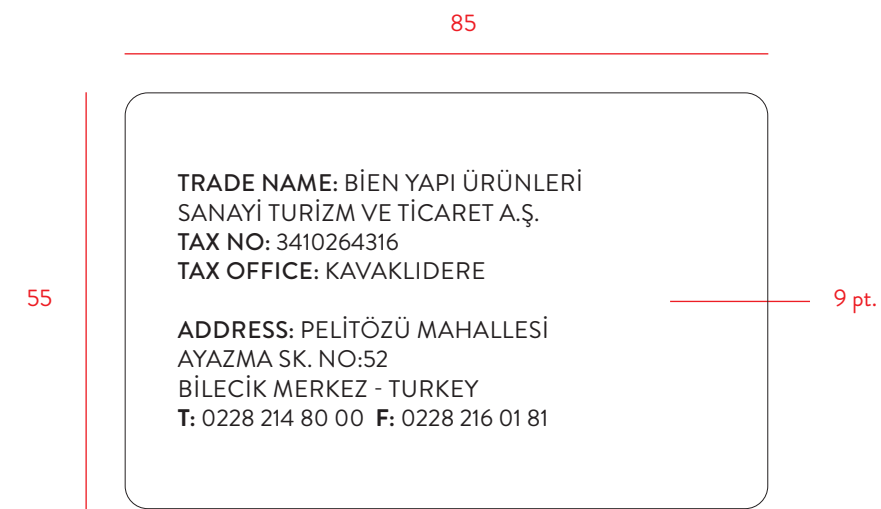

OFSET BASKI: 350 gr mat kuşe kağıt üzeri 1+1 renk baskı + mat selefon kaplı.

DİJİTAL BASKI: 350 gr mat kuşe kağıt üzeri siyah-beyaz baskı + pvc kaplı.

Ölçülendirme mm değeri üzerinden yapılmıştır.

FATURA KARTI