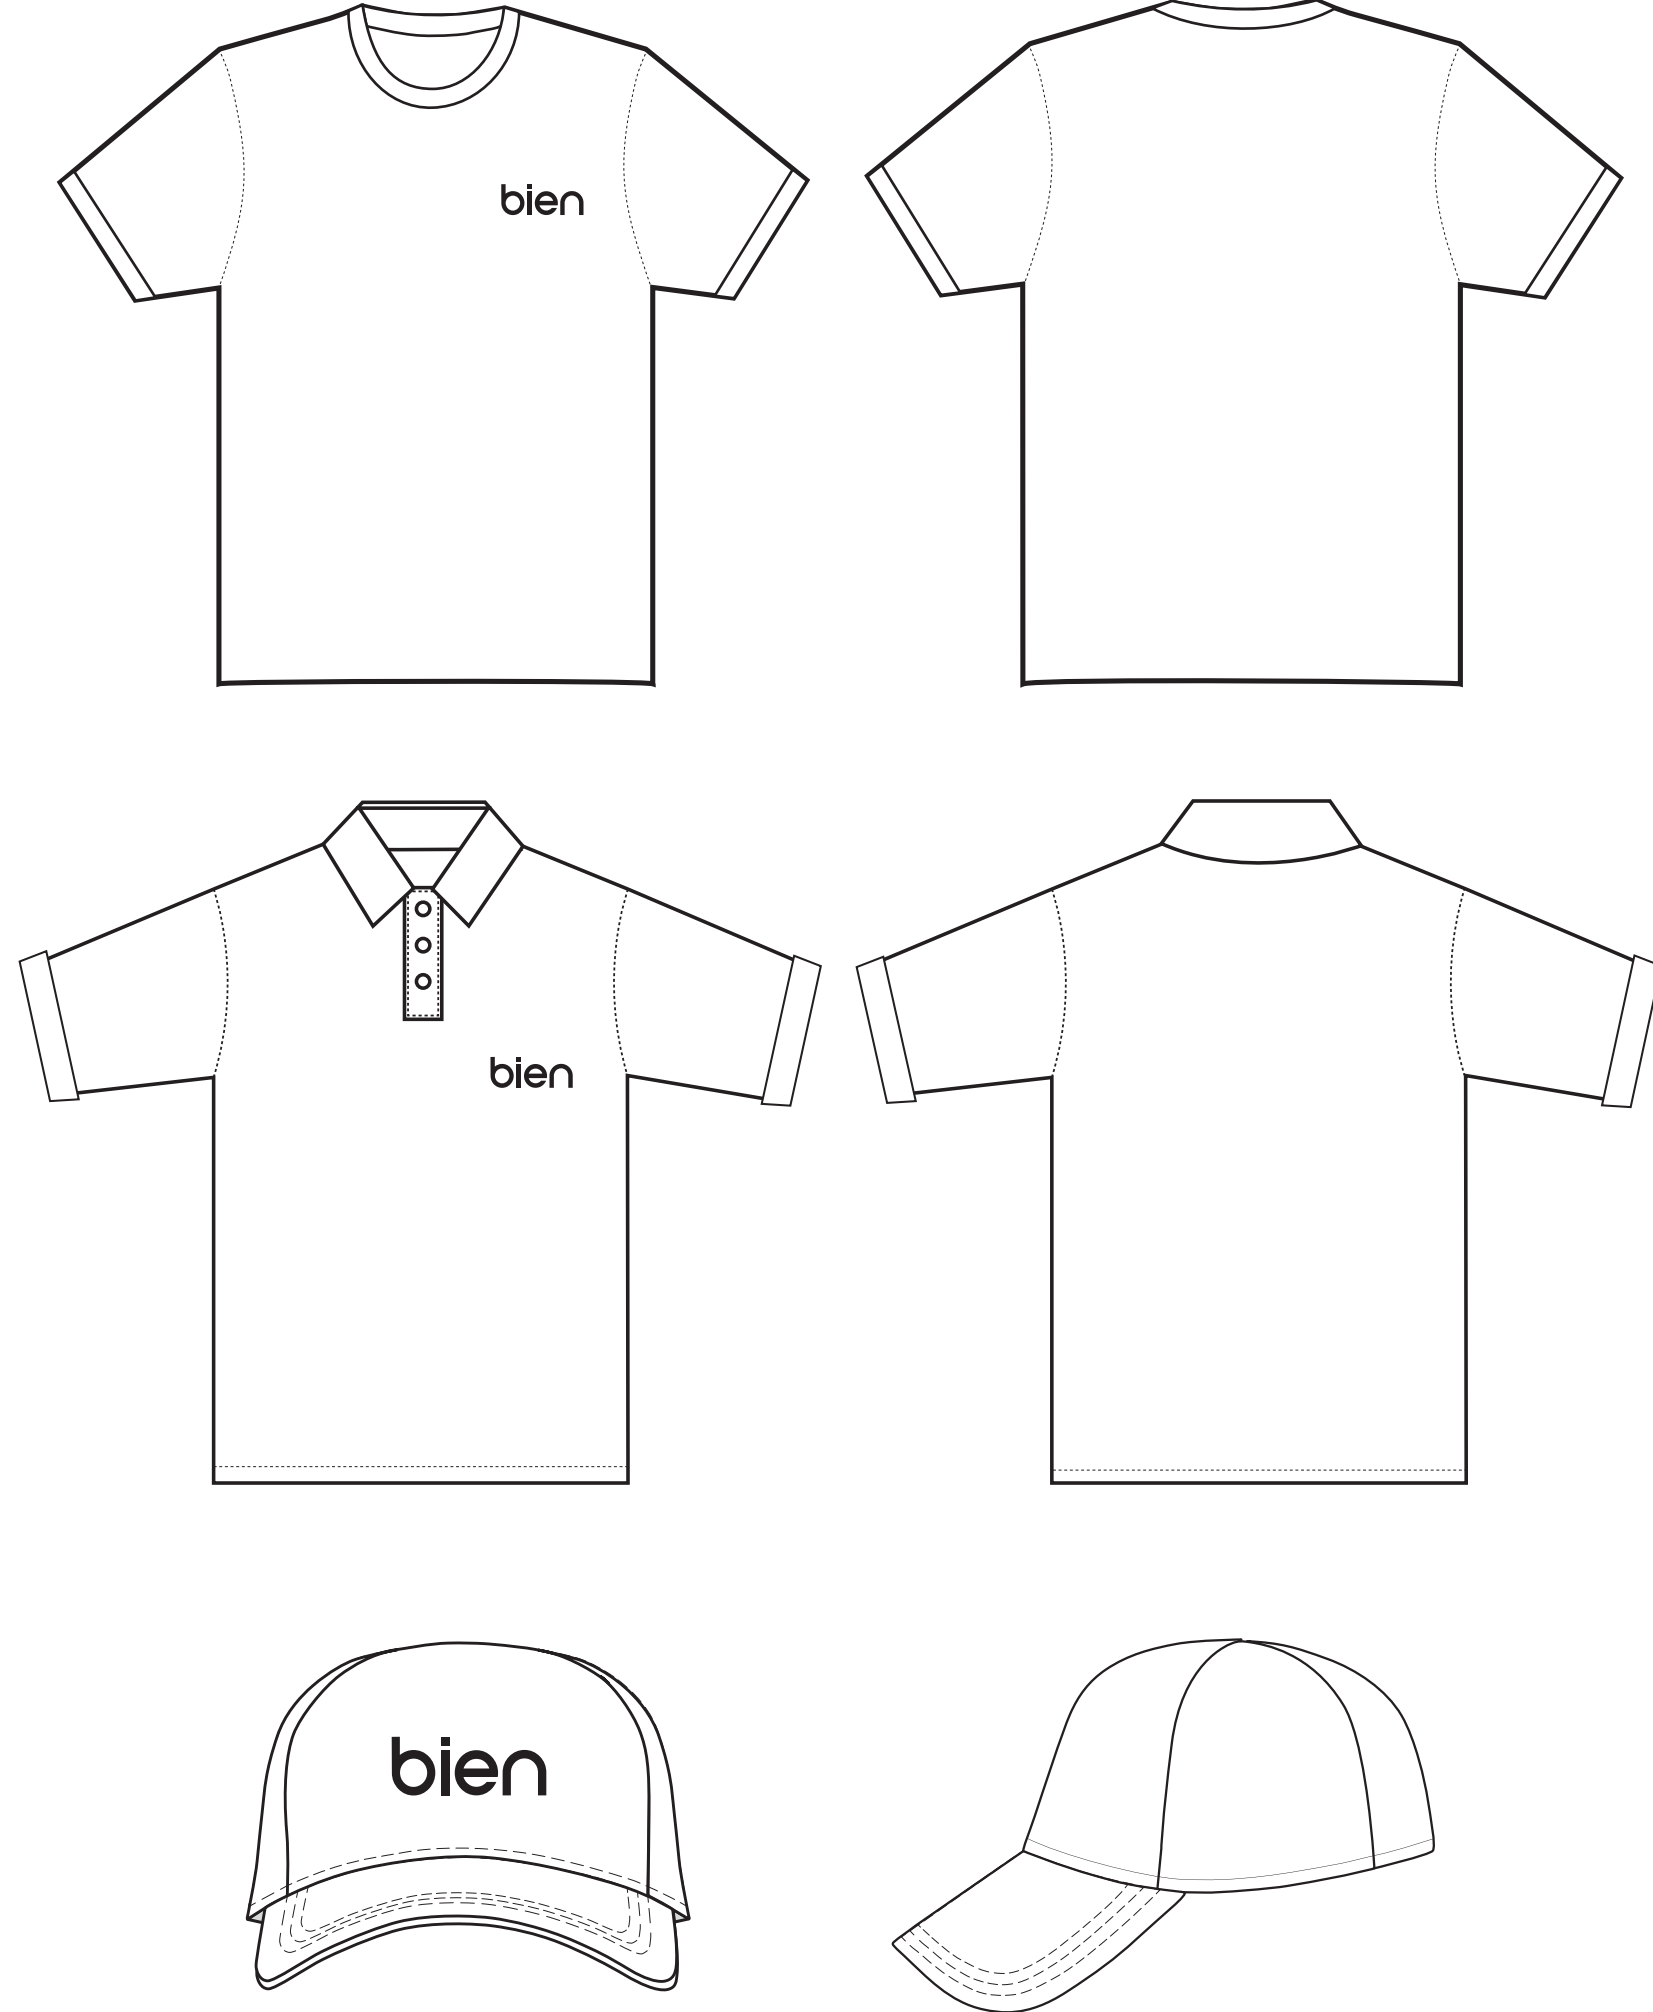

Aşağıda görüldüğü gibi Bien logo t-shirt üzerine ve şapka üzerine uygulanır. Bien logo t-shirtün sol göğüs üzerine, şapkanın ve tulumun ön yüzüne yerleştirilir. Grup logosu ise t-shirt ve tulumda arkaya, şapkada yana yerleştirilir. Logolar siyah İplik nakış uygulama önerilir.

T-SHIRT - TULUM - ŞAPKA