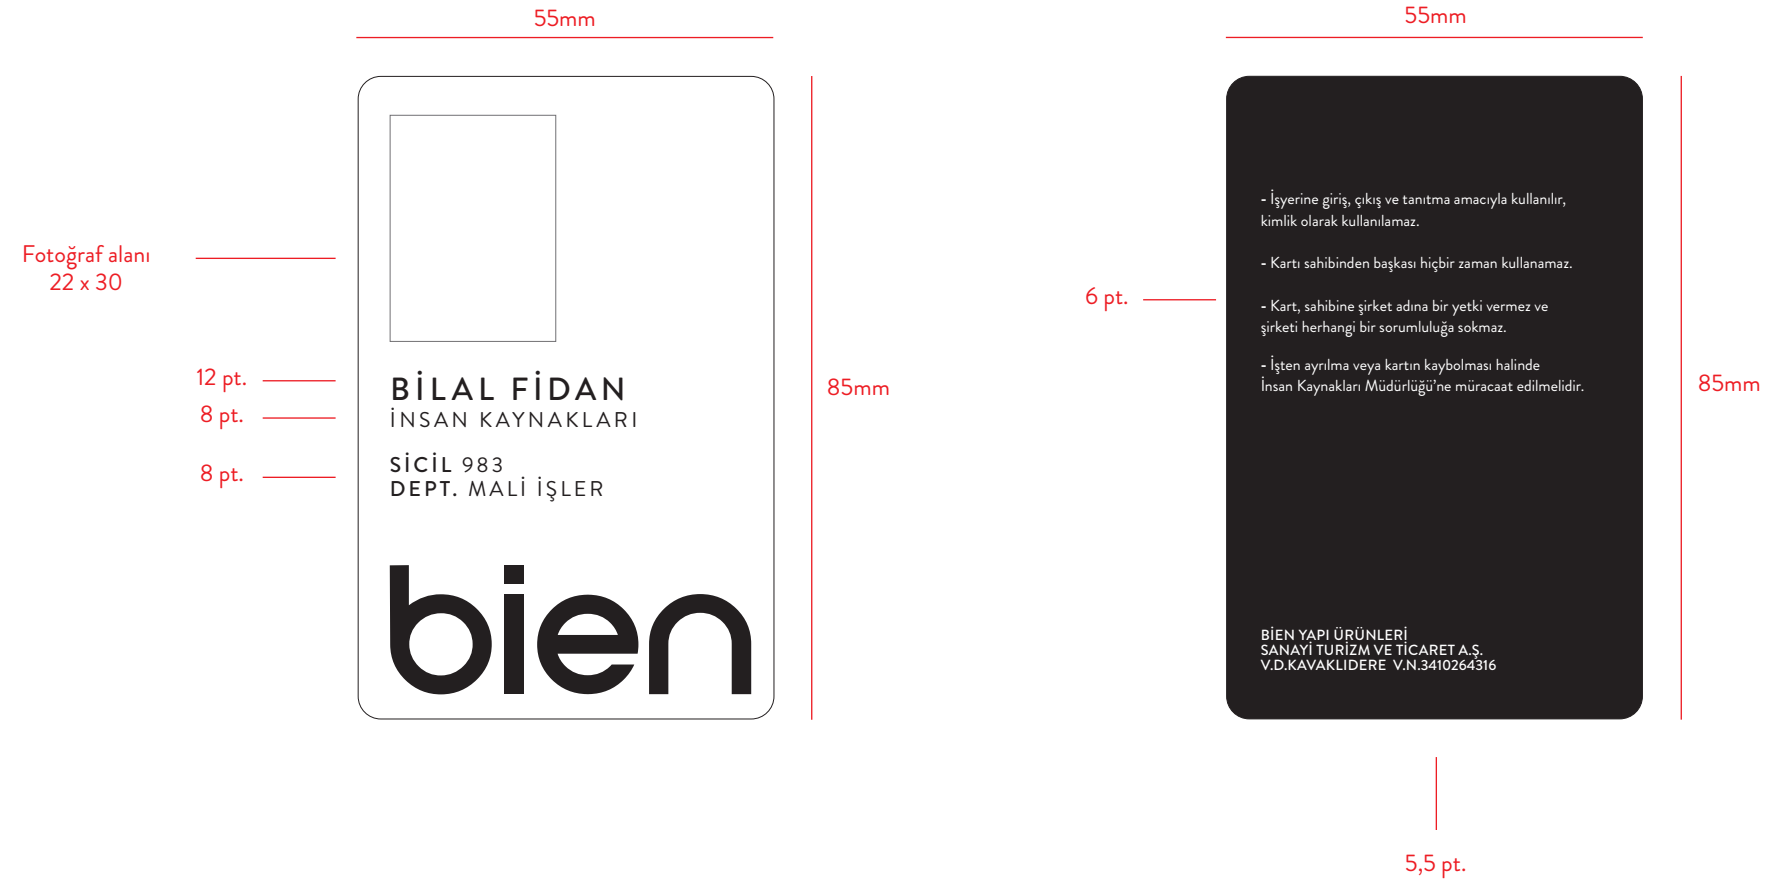

ŞİRKET KİMLİK KARTI & İSİMLİK

Önlü arkalı şekilde aşağıdaki ölçü ve renklere bağlı kalınarak üretilmelidir.
Masada Türk Bayrağı ile kombinlenerek kullanılabilir.
Ölçülendirme mm değeri üzerinden yapılmıştır.