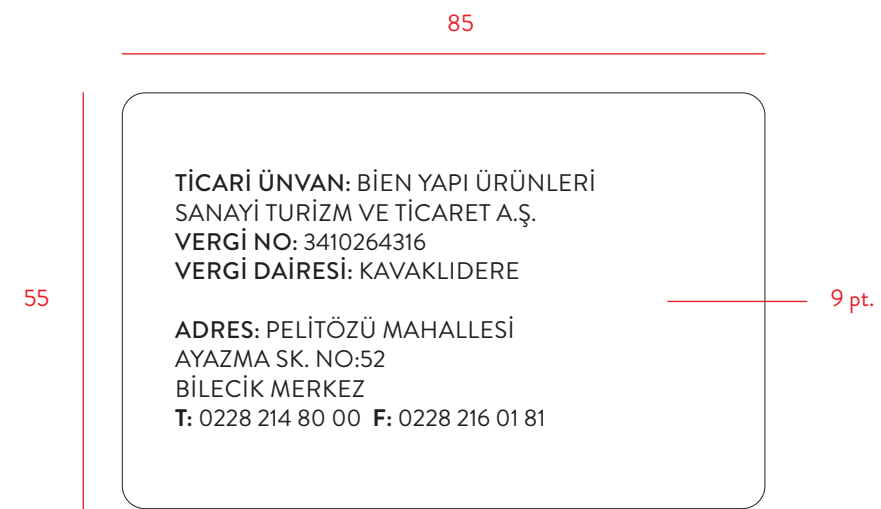

OFSET BASKI: 350 gr mat kuşe kağıt üzeri 1+1 renk baskı + mat selefon kaplı.

DİJİTAL BASKI: 350 gr mat kuşe kağıt üzeri siyah-beyaz baskı + pvc kaplı.

Ölçülendirme mm değeri üzerinden yapılmıştır.

FATURA KARTI